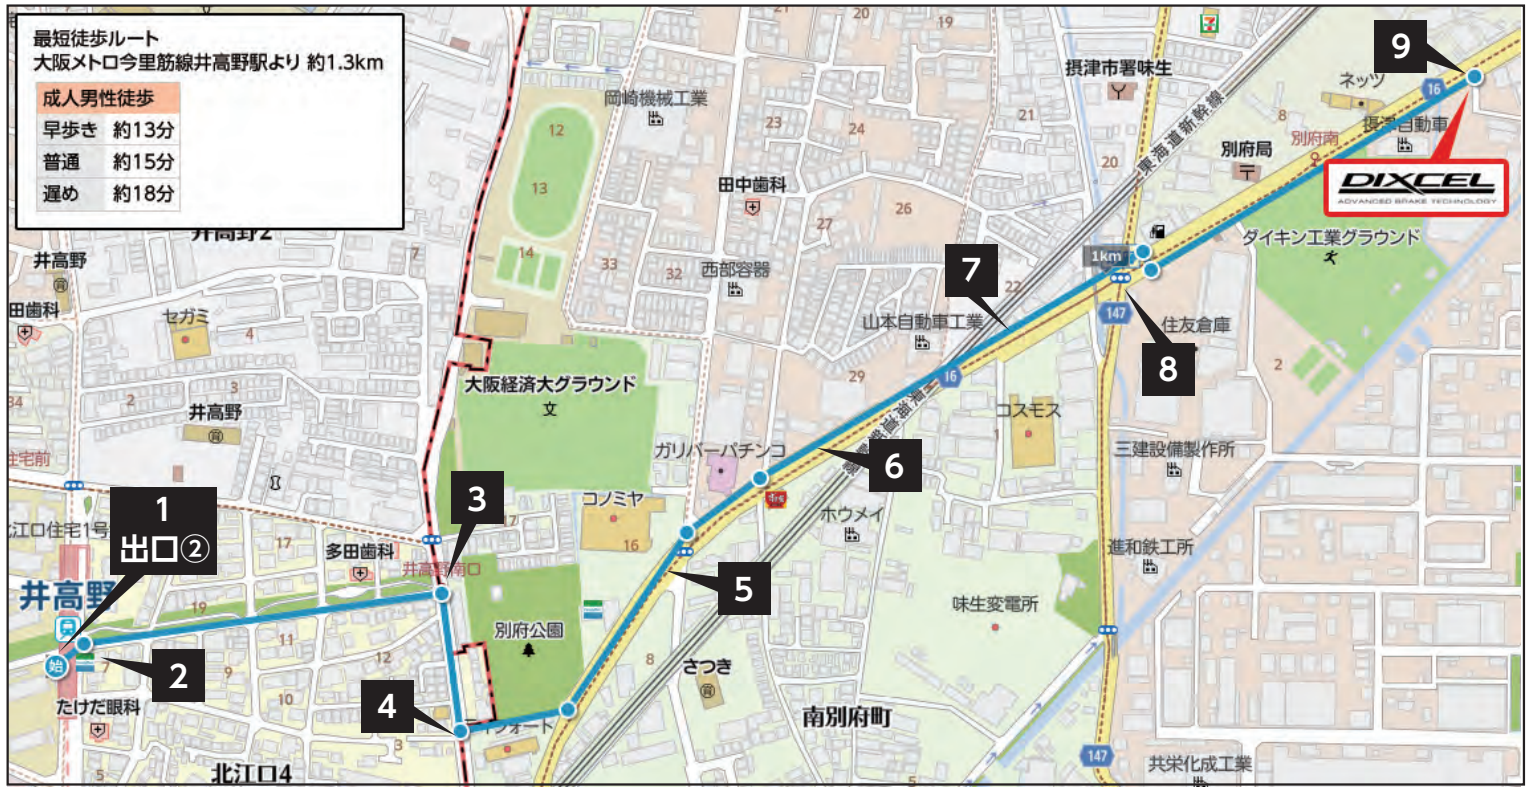

# アクセスマップ 【大阪メトロ今里筋線 井高野駅より】

**1** 2番出口を左に出て、ファミリーマート方面へ

**2** ファミリーマートの前を通過

**3** バス通りを右折

**4** 公園の横を通ります

**5**

**6** 新幹線の高架下を通過

**7**

**8** 「別府」交差点を横断して高槻方面へ

**9** 到着！右手に社屋があります